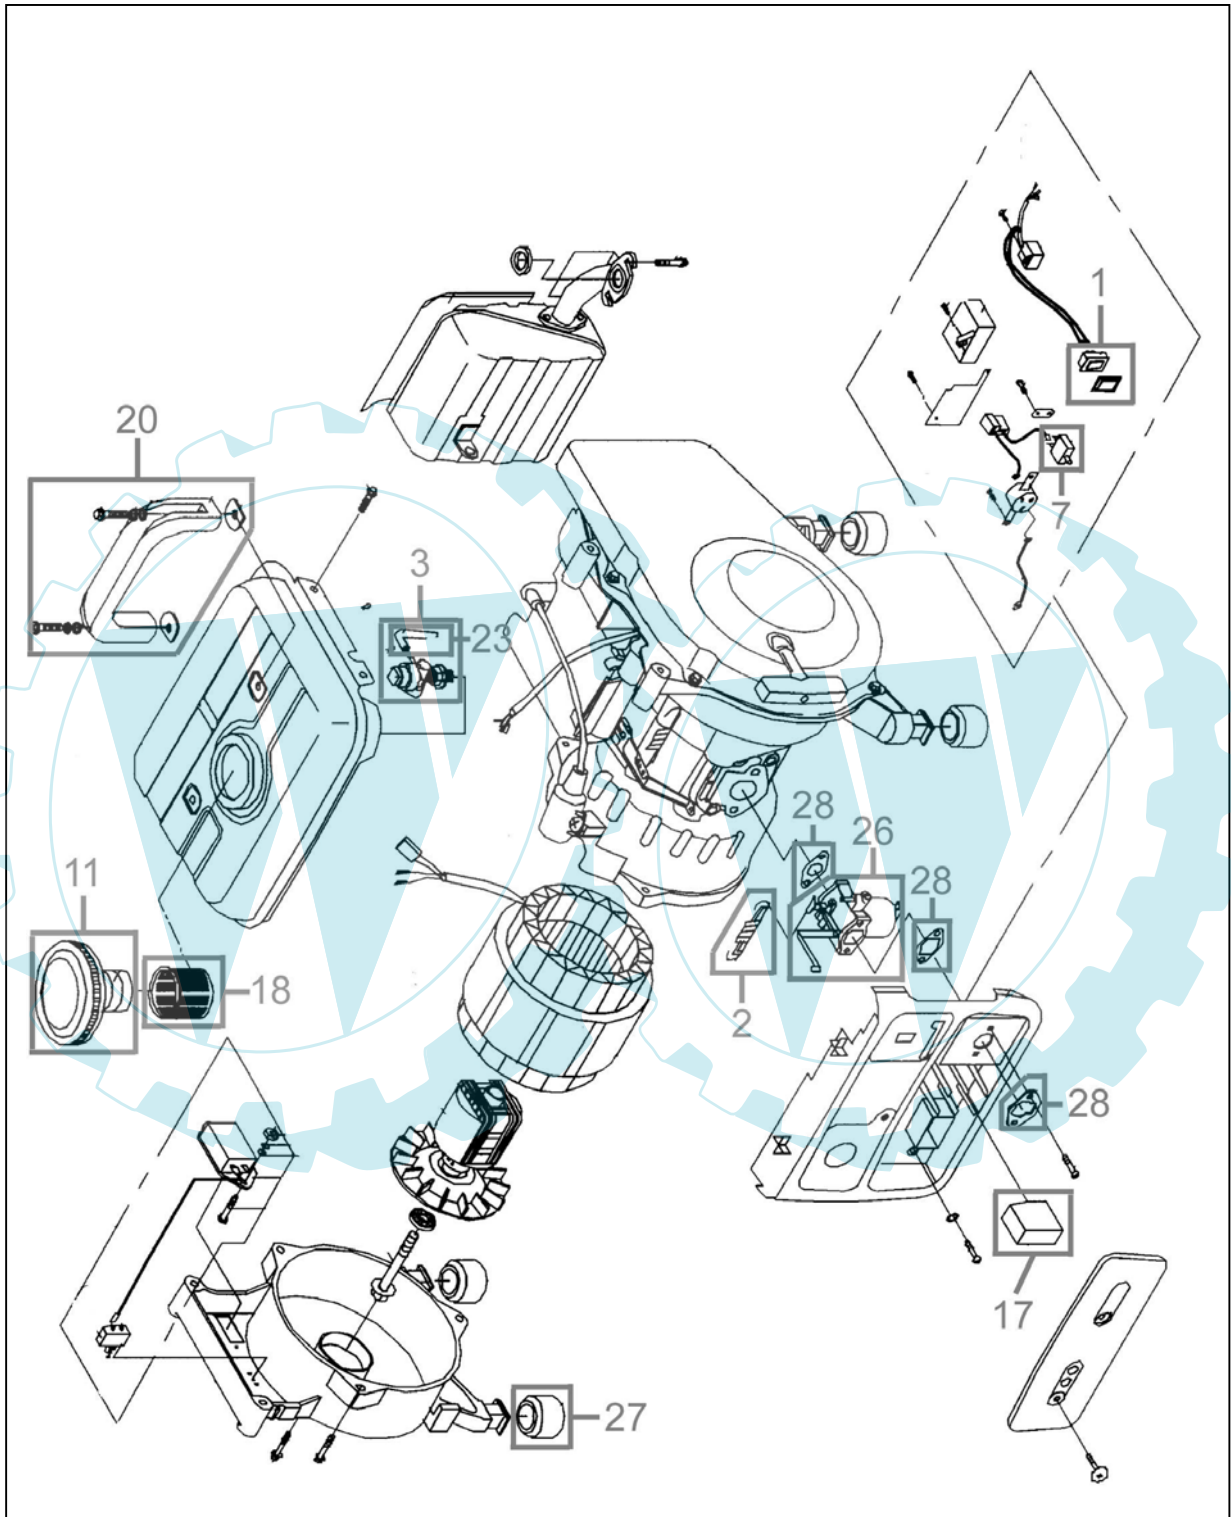

40626

Abb.1

40626

Abb.2

40626

Pos.-Nr.	Ersatzteil-Nr.	Bezeichnung <u>Abb.1</u>	Pos.-Nr.	Ersatzteil-Nr.	Bezeichnung <u>Abb.2</u>
001	40626-01001	Schalter	004	40626-01004	Seilzugstarter
002	40626-01002	Kaltstart	012	40626-01012	Zündkerze
003	40626-01003	Benzinhahn	013	40626-01013	Zündkabel
007	40626-01007	Überlastschalter	022	40626-01022	Zündspule
011	40626-01011	Tankdeckel	028	40626-01028	Dichtungssatz Motor kpl.
017	40626-01017	Luftfilter	029	40626-01029	Kolben kpl.
018	40626-01018	Benzinfilter	o.Abb.	40626-01005	Kontrollleuchte
020	40626-01020	Griff	o.Abb.	40626-01009	Steckdose
023	40626-01023	Benzinschlauch	o.Abb.	40626-01014	Zündkerzenschlüssel
026	40626-01026	Vergaser	o.Abb.	40626-01021	Kondensator
027	40626-01027	Gummifuß	o.Abb.	40626-01024	Ölbecher
028	40626-01028	Dichtungssatz Motor kpl.			